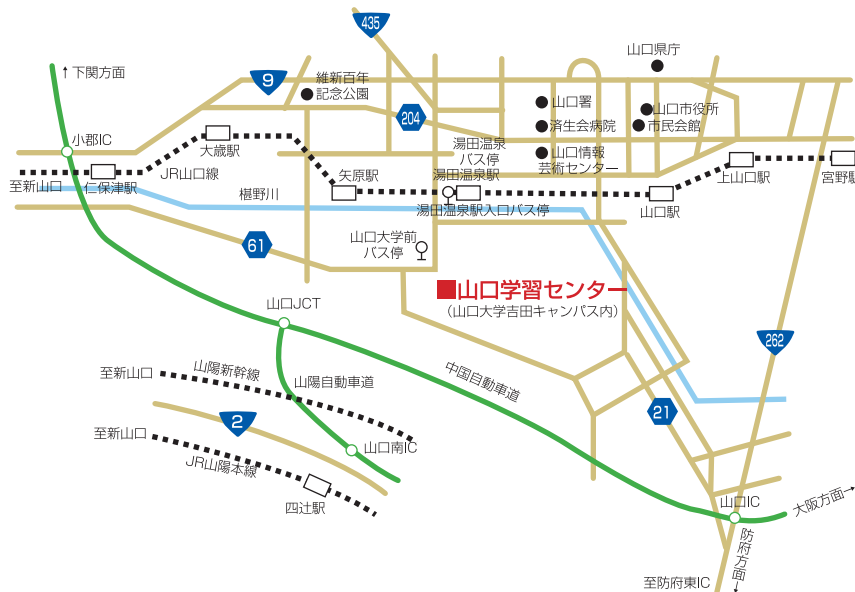

あなたに一番近い、通信制大学

〒753-0841 山口市吉田1677-1（山口大学吉田キャンパス大学会館内）
放送大学山口学習センター
TEL：083-928-2501 FAX：083-928-2503
E-mail：yamasc35@ouj.ac.jp
URL：http://www.campus.ouj.ac.jp/~yamaguchi/